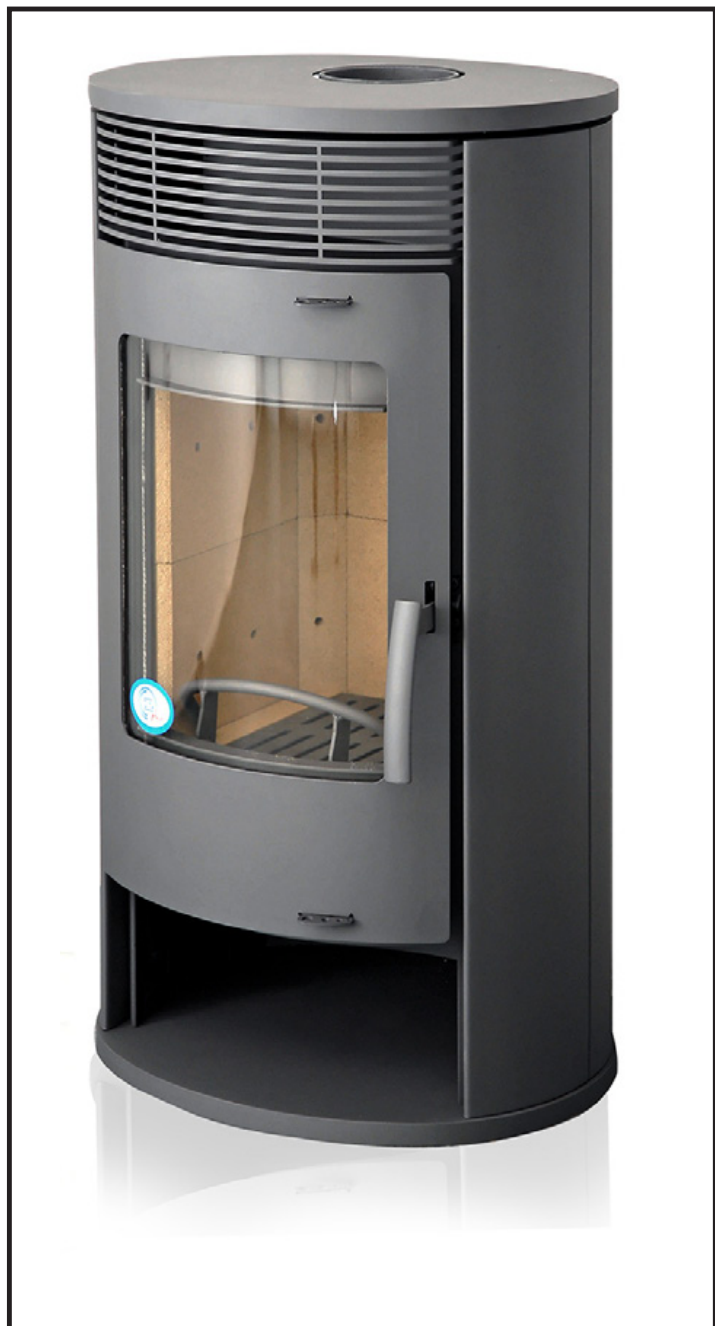

# OLYMPUS V6

Ident: AP25-33V60.R00

EAN:

## Tehničke specifikacije

Visina (mm)	1067
Širina (mm)	573
Dubina (mm)	465
Dimenzija ložišta (mm)	410x275x285
Dimenzija stakla (H x B) ( mm )	430x320
Težina ( kg )	115
Nominalna snaga (kW)	7
Sagorijevanje na sat	1,99 kg/h
Certifikat:	DIN EN FK 40 16 423