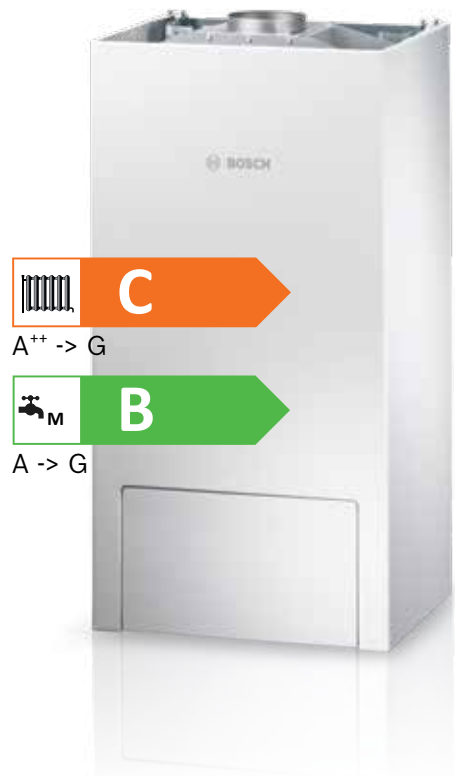

Gaz Star 4000 W - jednostavno energetski prihvatljivo

Ekološko grijanje zahvaljujući niskim emisijama dušikovih oksida - Gaz Star 4000 W.

Topla voda s komforom 3 zvjezdice

Gaz Star 4000 W je svestrani plinski konvencionalni uređaj.

S pločastim izmjenjivačem topline osigurava komfor tople vode s 3 zvjezdice te time zagrijava pouzdano i štedljivo. Regulator uvijek izračunava najpovoljnije radno stanje i sasvim se jednostavno podešava po vašim individualnim vremenskim intervalima.

Jednostavno obnovite svoje domaćinstvo

Gaz Star 4000 W odgovara smjernicama ekološkog dizajna i lako se postavlja na svakom mjestu s različitim montažnim pločama. Time je idealan uređaj za zamjenu starog uređaja. Modulirajući plamenik uvijek nudi samo zaista potrebnu snagu te kontinuirano i precizno regulira svoj plinski plamen.

Pregled prednosti:

- Dobar normni stupanj iskorištenja do 91%
- Modulirajući plamenik za optimalno usklađivanje snage i potrebe
- Niske emisije dušikovih oksida (<56mg/kWh)

Tehnički podaci		GS4000 24 C 23
Namjena		grijanje i priprema potrošne tople vode
Maksimalna toplinska snaga (Pmax)	kW	24
Maksimalno opterećenje nazivne topline (Qmax)	kW	26,7
Minimalna nazivna toplinska snaga (Pmin)	kW	10,9
Minimalno opterećenje nazivne snage (Qmin)	kW	12,2
Maksimalna nazivna toplinska snaga tople vode (QnW)	kW	26,7
Stupanj djelovanja kod maks. nazivnog toplinskog opterećenja	%	91
Električni napon	AC ... V	230
Frekvencija	Hz	50
Maks. primanje snaga	W	150
Prosječna potrošnja snage prema EN 15502	W	80
Razina zvučne snage	dB(A)	44
Razred energetske učinkovitosti		C
Klasa energetske učinkovitosti pripreme tople vode		B (deklarirani profil opterećenja M)
Tip zaštite	IP	X4D
Težina (bez ambalaže)	kg	41
Dimenzije		
Visina x širina x dubina (±10%)	mm	838x440x360

Robert Bosch d.o.o.
Kneza Branimira 22
10040 Zagreb-Dubrava

www.bosch-climate.com.hr
info_toplinska Tehnika@hr.bosch.com