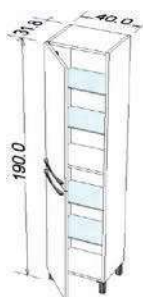

SENA NAMJEŠTAJ

POP RATNI ELEMENTI

SENA3VEVBS**	35X31,8X160	SENA35VEVSI**	35X31,8X160	SENA35VEVBE**	35X31,8X160
--------------	-------------	---------------	-------------	---------------	-------------

BEZ RUČKICA

**PRILAGOĐENO ZA RUČKICU 160 mm

SENA40VESBS	40x31,8x190	SENA40VESSI	40x31,8x190	SENA40VESBE	40x31,8x190
-------------	-------------	-------------	-------------	-------------	-------------

BEZ RUČKICA

SENA35SEOBS**	35x25x115	SENA35SEOSI**	35x25x115	SENA35SEOBE**	35x25x115
---------------	-----------	---------------	-----------	---------------	-----------