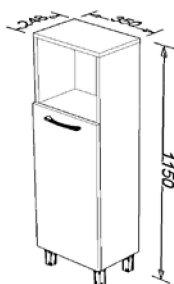

SENA NAMJEŠTAJ

POP RATNI ELEMENTI

SENA3VEVBS**	35X31,8X160	SENA35VEVSI**	35X31,8X160	SENA35VEVBE**	35X31,8X160
--------------	-------------	---------------	-------------	---------------	-------------

BEZ RUČKICA

**PRILAGOĐENO ZA RUČKICU 160 mm

SENA40VESBS	40x31,8x190	SENA40VESSI	40x31,8x190	SENA40VESBE	40x31,8x190
-------------	-------------	-------------	-------------	-------------	-------------

BEZ RUČKICA

SENA35SEOBS**	35x25x115	SENA35SEOSI**	35x25x115	SENA35SEOBE**	35x25x115
---------------	-----------	---------------	-----------	---------------	-----------