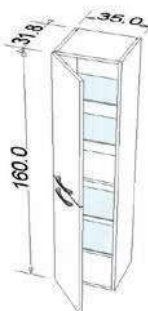

Baza 2 ladice - stojeća - bez ručica i umivaonika

*SKRIVENI SIFON UKLJUČEN U CIJENU

SENA70BV1LBS*	65,8x43x45	SENA70BV1LSI*	65,8x43x45	SENA70BV1LBE*	65,8x43x45
SENA90BV1LBS*	85x43x45	SENA90BV1LSI*	85x43x45	SENA90BV1LBE*	85x43x45

Baza 1 ladica - viseća - bez ručica i umivaonika

*SKRIVENI SIFON UKLJUČEN U CIJENU

SENA70BV2VBS*	65,8x43x55	SENA70BV2VSI**	65,8x43x55	SENA70BV2VBE**	65,8x43x55
---------------	------------	----------------	------------	----------------	------------

Baza 2 vrata - viseća - bez ručica i umivaonika

**RUČKICA 160 MM

ogledalo

2220602	60x17x65	2220622	60x17x65	2220632	60x17x65
2220702	70x17x65	2220722	70x17x65	2220732	70x17x65
2220802	80x17x65	2220822	80x17x65	2220832	80x17x65
2220902	90x17x65	2220922	90x17x65	2220932	90x17x65

SENA NAMJEŠTAJ

POP RATNI ELEMENTI

SENA3VEVBS**	35X31,8X160	SENA35VEVSI**	35X31,8X160	SENA35VEVBE**	35X31,8X160
--------------	-------------	---------------	-------------	---------------	-------------

BEZ RUČKICA