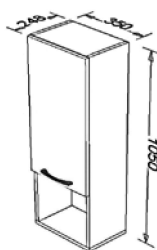

SENA NAMJEŠTAJ

POP RATNI ELEMENTI

SENA3VEVBS**	35X31,8X160	SENA35VEVSI**	35X31,8X160	SENA35VEVBE**	35X31,8X160
--------------	-------------	---------------	-------------	---------------	-------------

BEZ RUČKICA

**PRILAGOĐENO ZA RUČKICU 160 mm

SENA40VESBS	40x31,8x190	SENA40VESSI	40x31,8x190	SENA40VESBE	40x31,8x190
-------------	-------------	-------------	-------------	-------------	-------------

BEZ RUČKICA

SENA35SEOBS**	35x25x115	SENA35SEOSI**	35x25x115	SENA35SEOBE**	35x25x115
---------------	-----------	---------------	-----------	---------------	-----------

BEZ RUČKICA

**PRILAGOĐENO ZA RUČKICU 160 mm

SENA35VEOBS**	35x25x105	SENA35VEOSI**	35x25x105	SENA35VEOBE**	35x25x105
---------------	-----------	---------------	-----------	---------------	-----------

BEZ RUČKICA