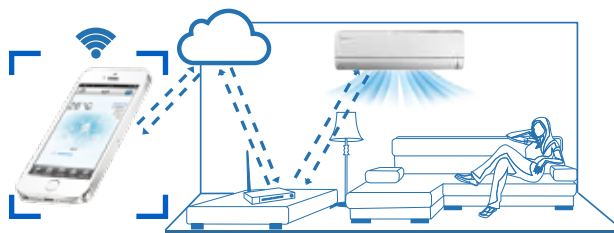

ekonomično rješenje za vaš dom

Wi-Fi UPRAVLJANJE

Unutarnja zidna DC inverter jedinica ima ugrađeno Wi-Fi sučelje koje omogućava upravljanje klima uređajem preko interneta, putem pametnog telefona, tableta ili računala s bilo kojeg mjesta u svijetu. Sustav se aktivira i kontrolira preko aplikacije i omogućava najveću udobnost i fleksibilnost svojim korisnicima.

VISOKOUČINKOVITI INVERTER S DC MOTOROM

Za razliku od klasičnog klima uređaja s jednom brzinom kompresora s fiksnim brojem okretaja, bez mogućnosti povećanja ili smanjenja svoje snage, inverter jedinice rade većinu vremena s djelomičnim opterećenjem. Klasična jedinica kontrolira snagu cikličnim paljenjem i gašenjem kompresora. Nemogućnost promjene ubrzanja, dovodi do dužeg vremenskog perioda potrebnog za postizanje ugodne temperature. Inverter jedinice rade većinu vremena s djelomičnim opterećenjem koje je uvelike manje od njihovog deklariranog učinka i na taj način smanjuju potrošnju električne energije, ne samo pri startu već i tijekom rada. DC inverter tehnologija, održava temperaturu u granicama udobnosti.