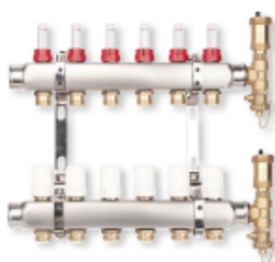

Valvex INOX setovi razdjelnika K5 - s ventilima, topmetrima i sigurnosnim setom

5797	Set razdjelnika INOX K5-3 kruga (6085610)	461.72	577.16
5798	Set razdjelnika INOX K5-4 kruga (6085620)	521.46	651.82
5864	Set razdjelnika INOX K5-5 krugova (6085630)	596.06	745.08
5865	Set razdjelnika INOX K5-6 krugova (6085640)	685.77	857.22
5866	Set razdjelnika INOX K5-7 krugova (6085650)	760.49	950.62
5867	Set razdjelnika INOX K5-8 krugova (6085660)	849.98	1,062.47
5868	Set razdjelnika INOX K5-9 krugova (6085670)	924.81	1,156.02
5869	Set razdjelnika INOX K5-10 krugova (6085680)	1,029.40	1,286.75