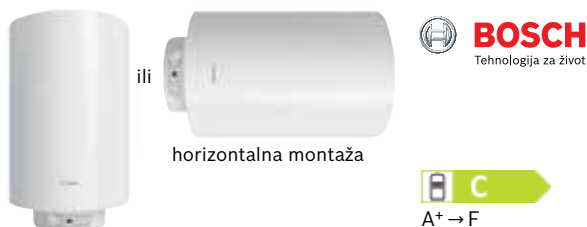

Električne akumulacijske grijalice vode s precizno podešivim termostatom 35-120 lit.

Prednosti:

- izbor kapaciteta od 35, 80, 100 i 120 litara
- prikladan za vertikalnu ili horizontalnu instalaciju (osim verzije od 35 litara koja je samo za vertikalnu montažu)
- jednostavno upravljanje s preciznim podešavanjem temperature po jedan stupanj do 70°C
- privlačan dizajn
- kratko vrijeme instaliranja
- brza i jednostavna zamjena postojećih uređaja u projektima modernizacije

vertikalna montaža

Kataloški broj	Razred energ. učinkovitosti	Oznaka	Opis	Redovna cijena	Akcijska cijena*
7736503471	C	ES 035 5 1200W BO H1X-EDWRB	Tronic 8000 T - električna akumulacijska grijalica vode, 35 lit.	~~1.522,50 kn~~	1.131,00 kn
7736503473	C	ES 080 5 2000W BO H1X-EDWRB	Tronic 8000 T - električna akumulacijska grijalica vode, 80 lit.	~~1.915,00 kn~~	1.422,53 kn
7736503474	C	ES 100 5 2000W BO H1X-EDWRB	Tronic 8000 T - električna akumulacijska grijalica vode, 100 lit..	~~2.106,25 kn~~	1.564,88 kn
7736503475	C	ES 120 5 2000W BO H1X-EDWRB	Tronic 8000 T - električna akumulacijska grijalica vode, 120 lit.	~~2.283,75 kn~~	1.696,50 kn

*Preporučena maloprodajna cijena u kn sa PDV-om. Akcija vrijedi do 30.06.2019.