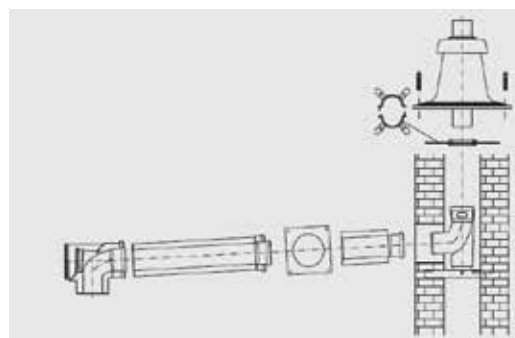

Obročna otplata do 24 rate bez kamata i naknada.

Obročna otplata do 24 rate, bez kamata i naknada Visa Inspire karticom PBZ tekućeg računa u kunama. Više informacija na našim prodajnim mjestima.

Vama najbliže prodajno mjesto možete pronaći na www.bosch-climate.com.hr i www.buderus.com.hr • Trajanje akcije: 11.03.2019. - 30.06.2019.