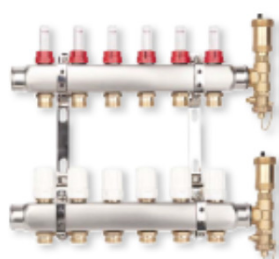

Valvex INOX setovi razdjelnika K5 - s ventilima, topmetrima i sigurnosnim setom

5797	Set razdjelnika INOX K5-3 kruga (6085610)	448.28	560.35
5798	Set razdjelnika INOX K5-4 kruga (6085620)	506.27	632.84
5864	Set razdjelnika INOX K5-5 krugova (6085630)	578.70	723.38
5865	Set razdjelnika INOX K5-6 krugova (6085640)	665.80	832.25
5866	Set razdjelnika INOX K5-7 krugova (6085650)	738.34	922.93
5867	Set razdjelnika INOX K5-8 krugova (6085660)	825.22	1,031.53
5868	Set razdjelnika INOX K5-9 krugova (6085670)	897.88	1,122.35
5869	Set razdjelnika INOX K5-10 krugova (6085680)	999.42	1,249.27