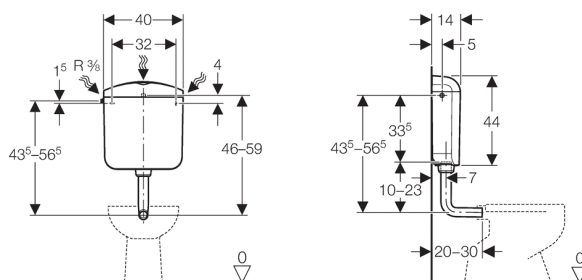

## Geberit nazidni vodokotlić AP117, dvokoličinsko ispiranje, priključak vode bočno ili straga u sredini

### Svojstva

- Dvokoličinsko ispiranje
- Niskošumno
- Potpuno izolirano protiv kondenzacije
- Niskomontažni
- Priključak vode bočno ili straga u sredini

### Tehnički podaci

Tlak protoka	0,5–10 bar
Maksimalna temperatura vode	25 °C
Tvorničke postavke količine vode za ispiranje	6 i 3 l
Područje podešavanja velike količine vode za ispiranje	6 / 9 l
Područje podešavanja male količine vode za ispiranje	3–4 l

### Opseg dobave

- Armirano crijevo 3/8"
- Isplavno koljeno 90° od ABS-a,  $\varnothing$  50 / 44 mm, 23 x 23 cm
- Brtveni naglavak od EPDM-a,  $\varnothing$  44/55 mm
- Pričvršni materijal